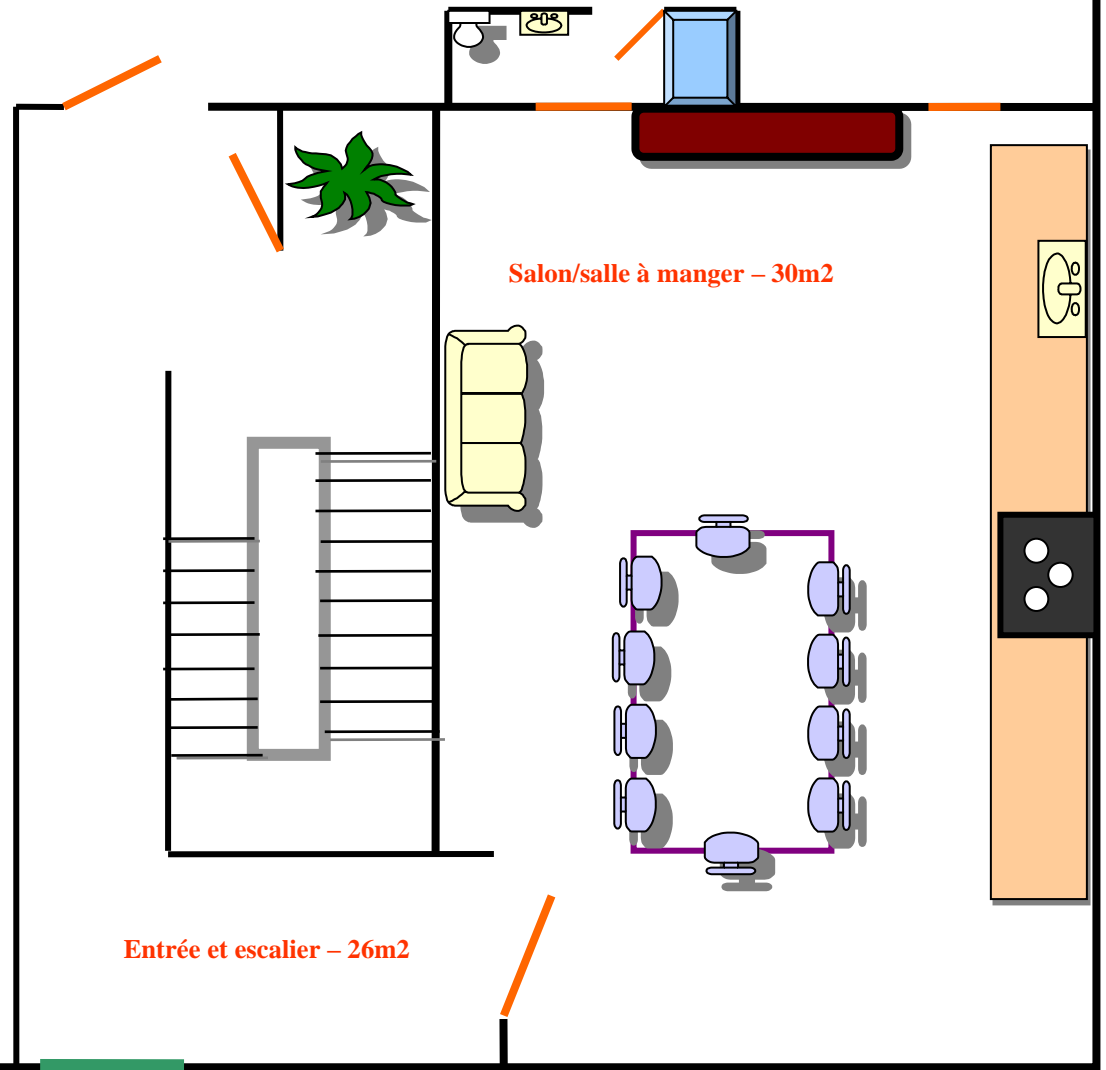

Plan du 1^{er} étage du Gîte " Clémentine "

Étage -114m²

Entrée Principale

Plan du rez-de-chaussée et coté terrasse

Du Gîte "Clémentine"

Gîte de 170m² sur 2 niveaux

R de C -56m²